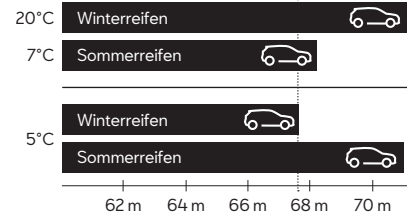

Schon gewusst?
Der Räderwechsel ist bei der TopCard inklusive!

SEAT empfiehlt Reifen von **SEMPERIT**

Räderwechsel inkl. Winter-Check

Wir kontrollieren:

- Wirkung der Bremsanlage
- Bordelektronik und Beleuchtung
- Zustand von Reifen und Fahrwerk
- Alle Flüssigkeitsstände, u.v.m.

Ein detailliertes Preisangebot erhältst du in unserem SEAT Service-Betrieb.

SEAT Newsletter

Melde dich zum Newsletter an und erhalte regelmäßig aktuelle Updates zu Modellneuheiten, Events und Aktionen.

SEMPERIT SPEED-GRIP 5

Außergewöhnliche Wintertauglichkeit

Begegne schwierigen Bedingungen mit Zuversicht. Schneehaken in den Profillinien und Griffkanten bewirken ein souveränes Handling in tiefen Schneebedingungen. Zusätzlich sorgt das komplex angelegte Reifenprofil für beeindruckende Traktion auf winterlichen Straßenverhältnissen beim Bremsen und Beschleunigen.

Abgestimmte Balance bei Nässe

Das Design des Profils sorgt für eine effektive Wasserverteilung aus der Lauffläche beim Bremsen und bei Kurvenfahrten. Die V-förmige Struktur verdrängt Wasser und Schnee aus dem Profil und sorgt für eine solide Kontrolle auf nassen, rutschigen Straßen.

Hohe Präzision in Kurven

Die vorhandene Blocksteifigkeit und die gute Struktur der Schulterblöcke sorgen für eine verlässliche Kurvenstabilität. So bist du stets für alle Herausforderungen gewappnet, welche in der kalten Jahreszeit auf dich warten.

Bestens vorbereitet

Die Winterreifensaison beginnt bereits bei einer Außentemperatur von unter +7°C. Dann kann die Gummimischung von Sommerreifen verhärtet und den Bremsweg auf rutschigen und nassen Straßen deutlich verlängern.

Bremsweg bei Nässe (bei 100 km/h)

Quelle: Continental AG